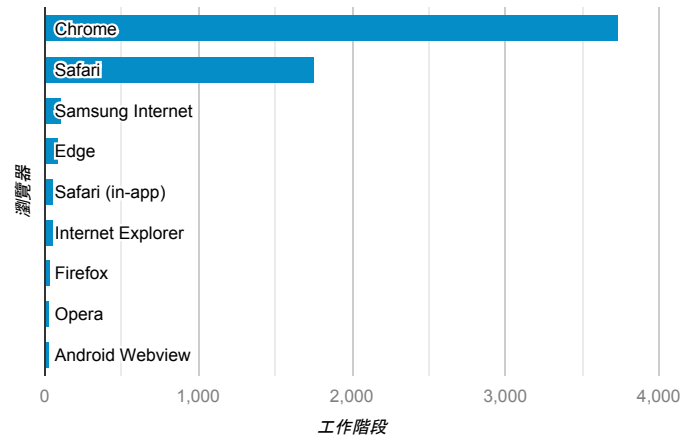

造訪 (依瀏覽器分組)