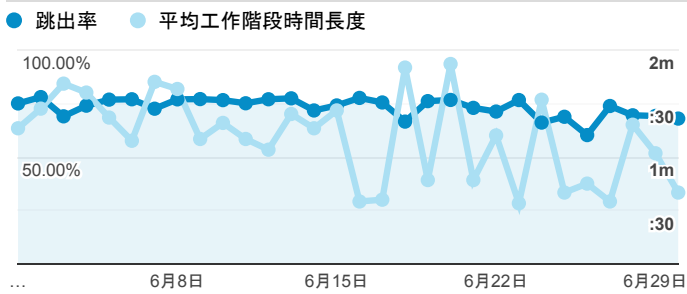

報表01_訪客

2020年6月1日 - 2020年6月30日

所有使用者
100.00% 個工作階段

平均造訪停留時間和單次造訪頁數

跳出率和平均造訪停留時間

造訪和不重複訪客

造訪和新造訪

造訪 (依裝置類別分組)