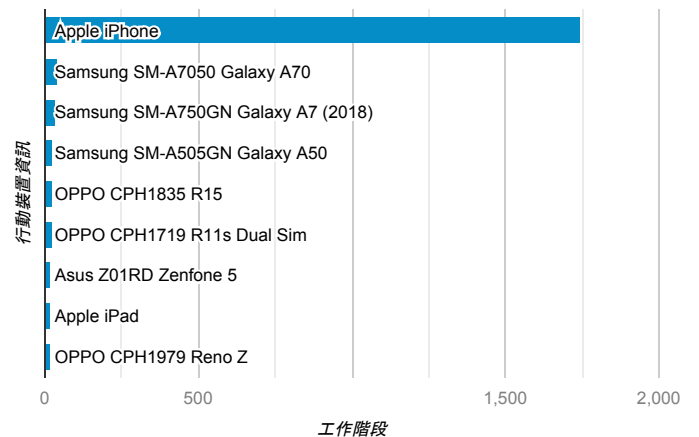

desktop mobile tablet

造訪地圖

造訪 (依瀏覽器分組)

造訪和新造訪率 (依行動裝置資訊分組)

造訪 (依語言分組)

語言 工作階段

zh-tw	5,236
en-us	299
en	117
zh-cn	84
en-gb	45
zh-hk	38
ja-jp	26
ja	24
zh	11
en-au	10