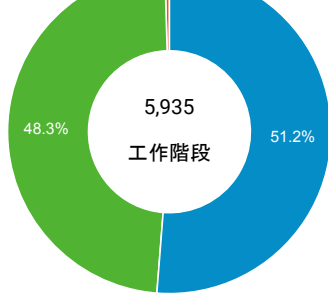

desktop mobile tablet

造訪地圖

造訪 (依瀏覽器分組)

造訪和新造訪率 (依行動裝置資訊分組)

造訪 (依語言分組)

語言 工作階段

zh-tw	5,236
en-us	299
en	117
zh-cn	84
en-gb	45
zh-hk	38
ja-jp	26
ja	24
zh	11
en-au	10