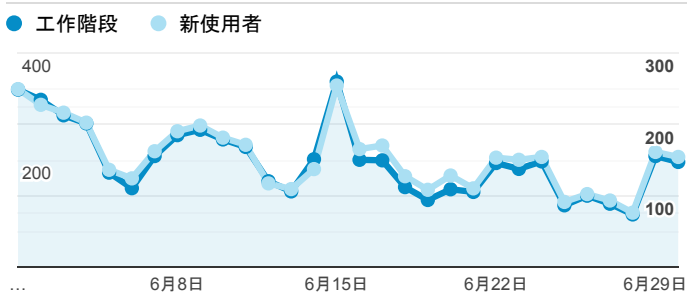

報表01_訪客

2020年6月1日 - 2020年6月30日

所有使用者
100.00% 個工作階段

平均造訪停留時間和單次造訪頁數

跳出率和平均造訪停留時間

造訪和不重複訪客

造訪和新造訪

造訪 (依裝置類別分組)

desktop mobile tablet

造訪地圖

造訪 (依瀏覽器分組)

造訪和新造訪率 (依行動裝置資訊分組)

造訪 (依語言分組)

語言 工作階段

zh-tw	5,236
en-us	299
en	117
zh-cn	84
en-gb	45
zh-hk	38
ja-jp	26
ja	24
zh	11
en-au	10