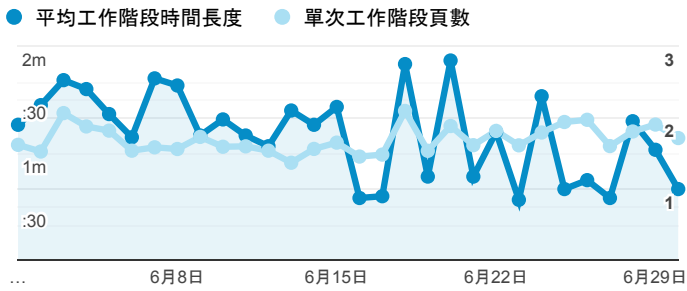

報表01_訪客

2020年6月1日 - 2020年6月30日

所有使用者
100.00% 個工作階段

平均造訪停留時間和單次造訪頁數

跳出率和平均造訪停留時間

造訪和不重複訪客

造訪和新造訪

造訪 (依裝置類別分組)

desktop mobile tablet

造訪地圖

造訪 (依瀏覽器分組)

造訪和新造訪率 (依行動裝置資訊分組)

造訪 (依語言分組)

語言 工作階段

zh-tw	5,236
en-us	299
en	117
zh-cn	84
en-gb	45
zh-hk	38
ja-jp	26
ja	24
zh	11
en-au	10