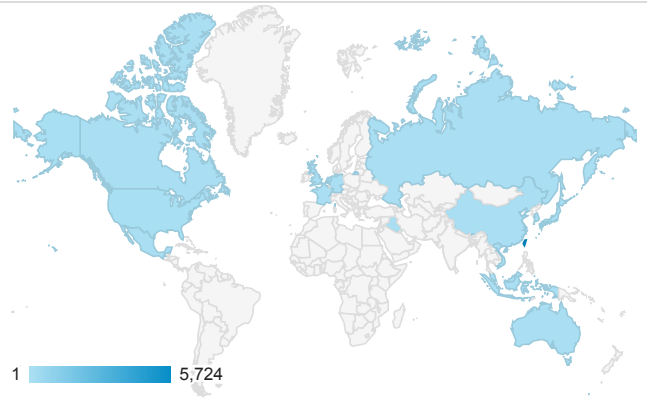

desktop mobile tablet

造訪地圖

造訪 (依瀏覽器分組)

造訪和新造訪率 (依行動裝置資訊分組)

造訪 (依語言分組)

語言 工作階段

zh-tw	5,236
en-us	299
en	117
zh-cn	84
en-gb	45
zh-hk	38
ja-jp	26
ja	24
zh	11
en-au	10