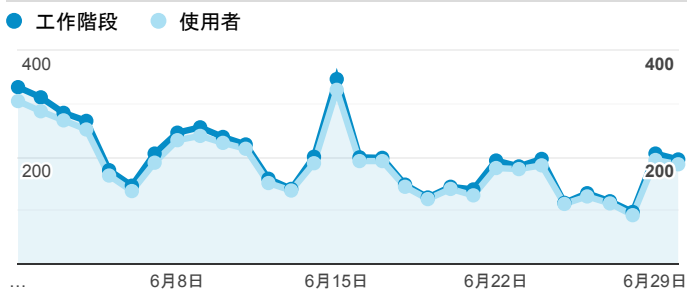

報表01_訪客

2020年6月1日 - 2020年6月30日

所有使用者
100.00% 個工作階段

平均造訪停留時間和單次造訪頁數

跳出率和平均造訪停留時間

造訪和不重複訪客

造訪和新造訪

造訪 (依裝置類別分組)